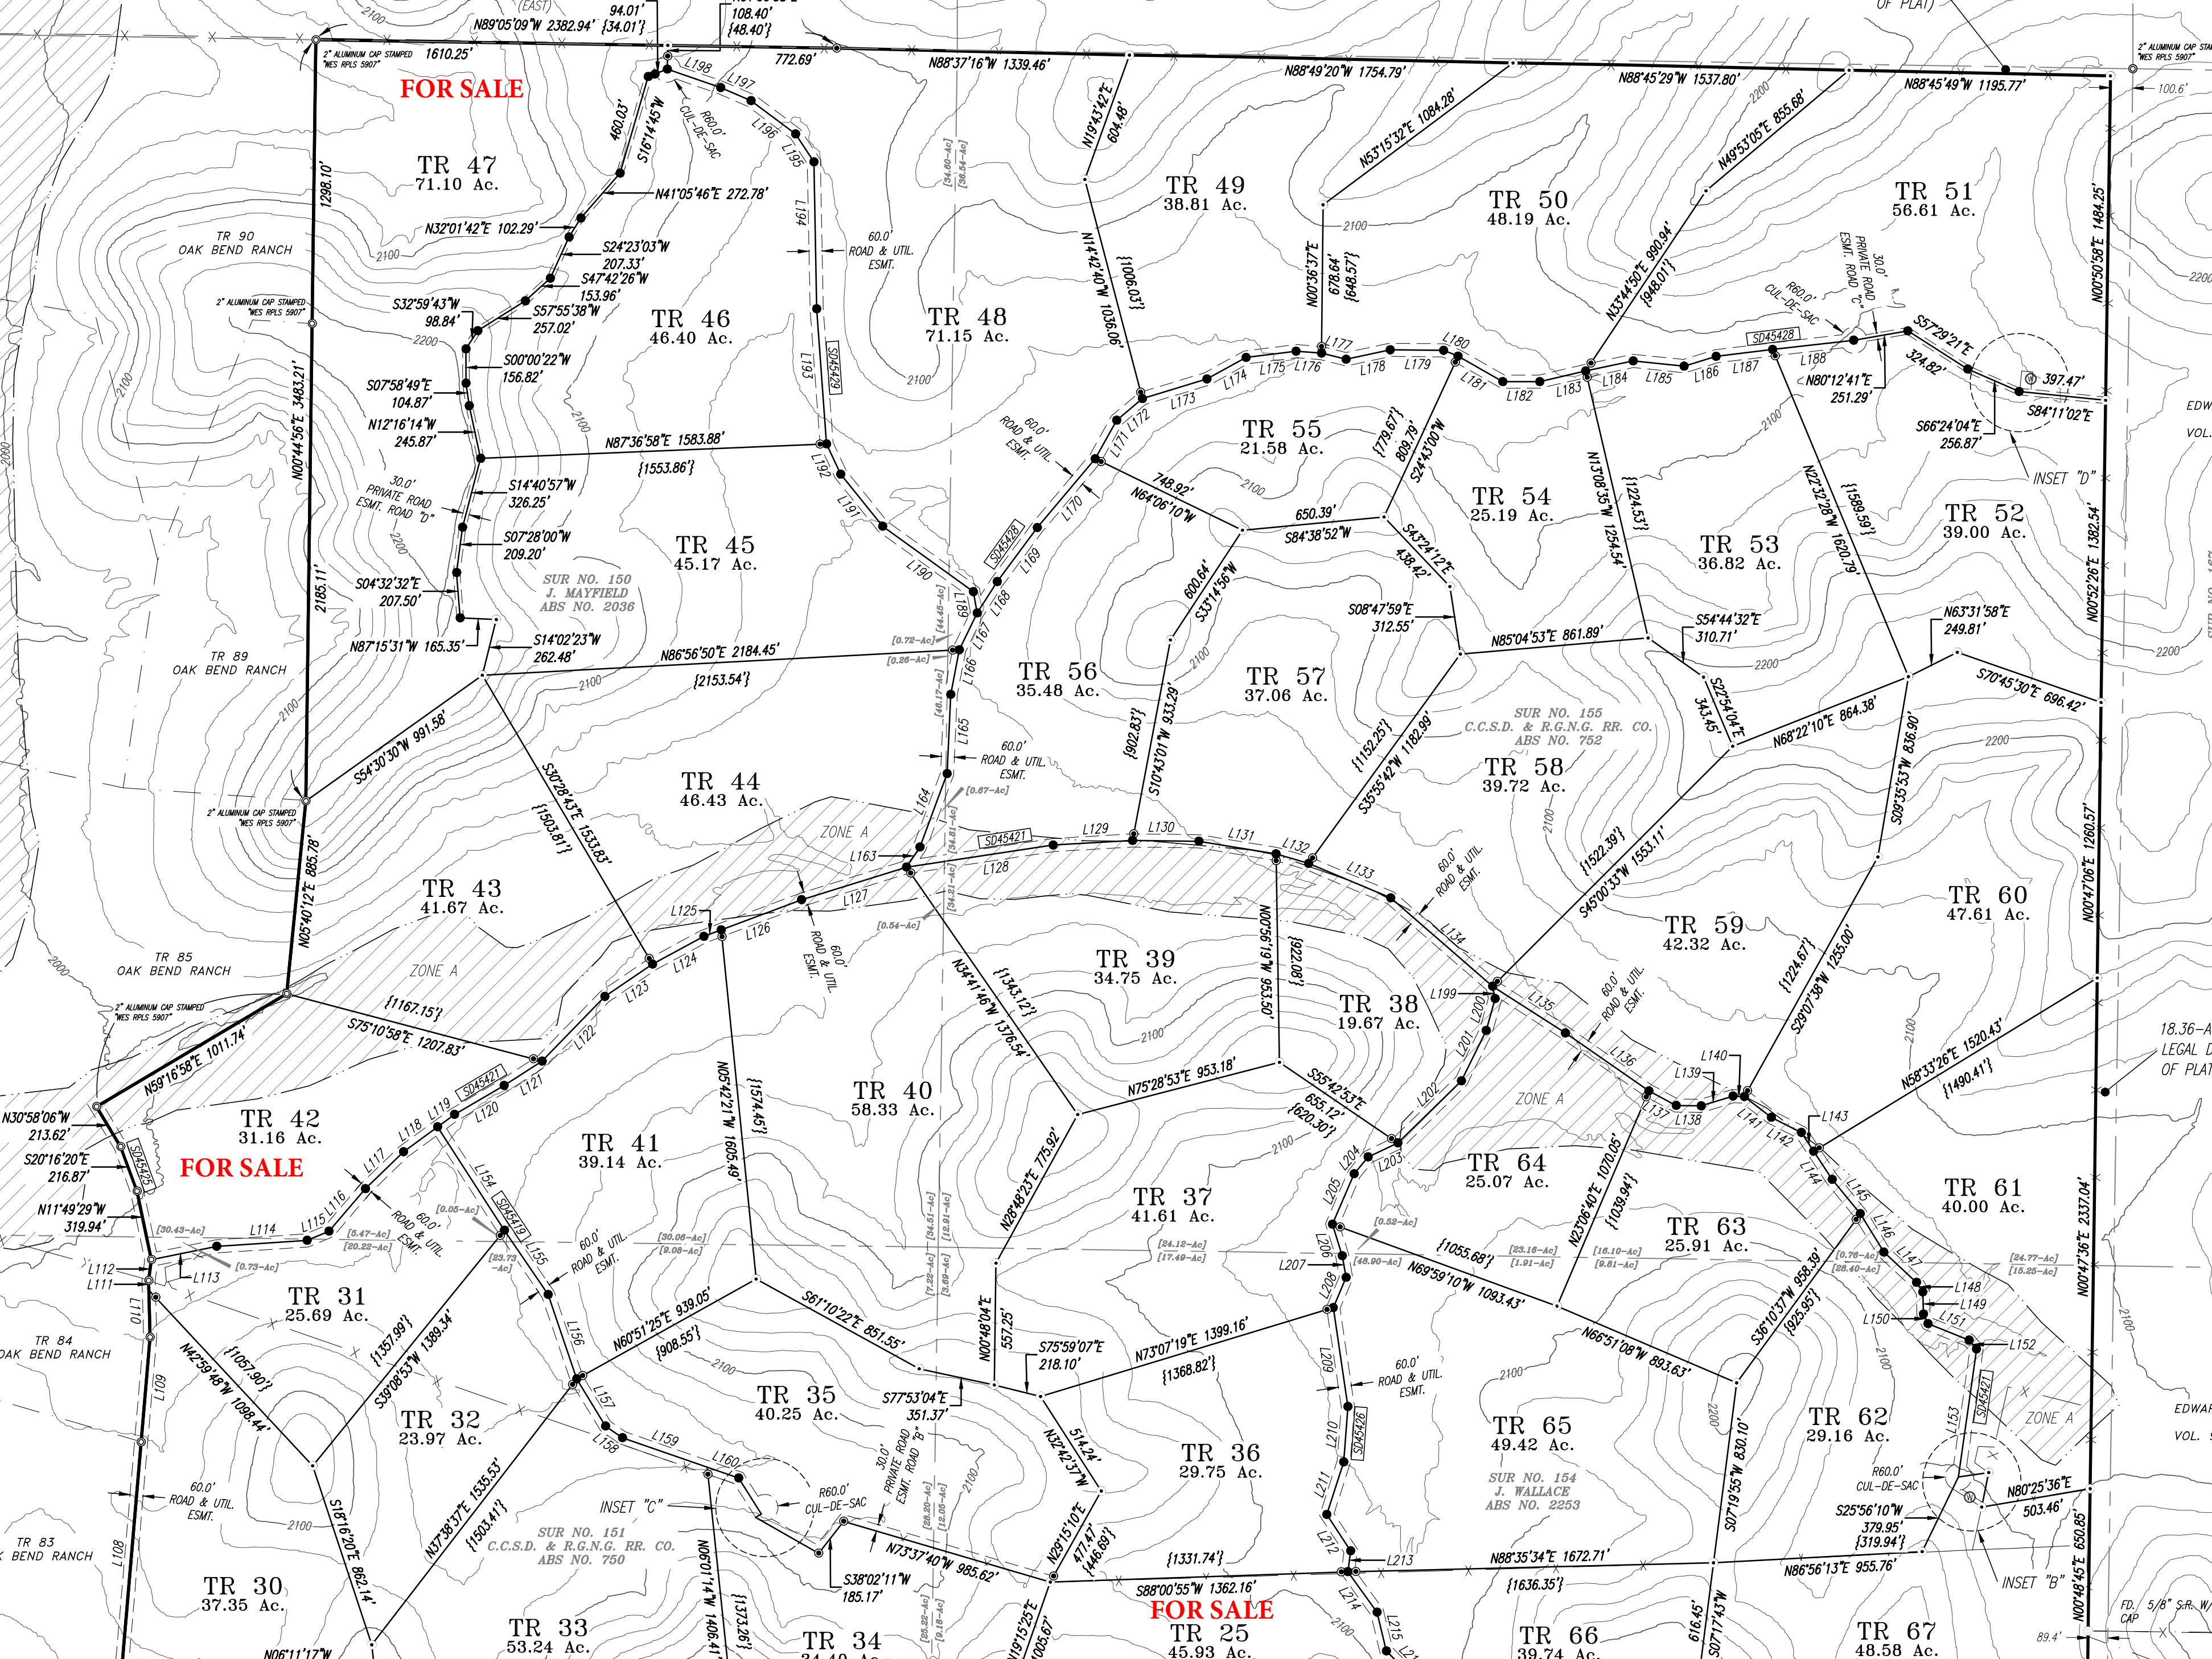

SUR NO. E, JAC... ABS NO.

**FOR SALE**

**FOR SALE**

**FOR SALE**

TR 29  
18.76 Ac.

TR 19  
44.54 Ac.

TR 28  
20.74 Ac.

TR 27  
40.05 Ac.